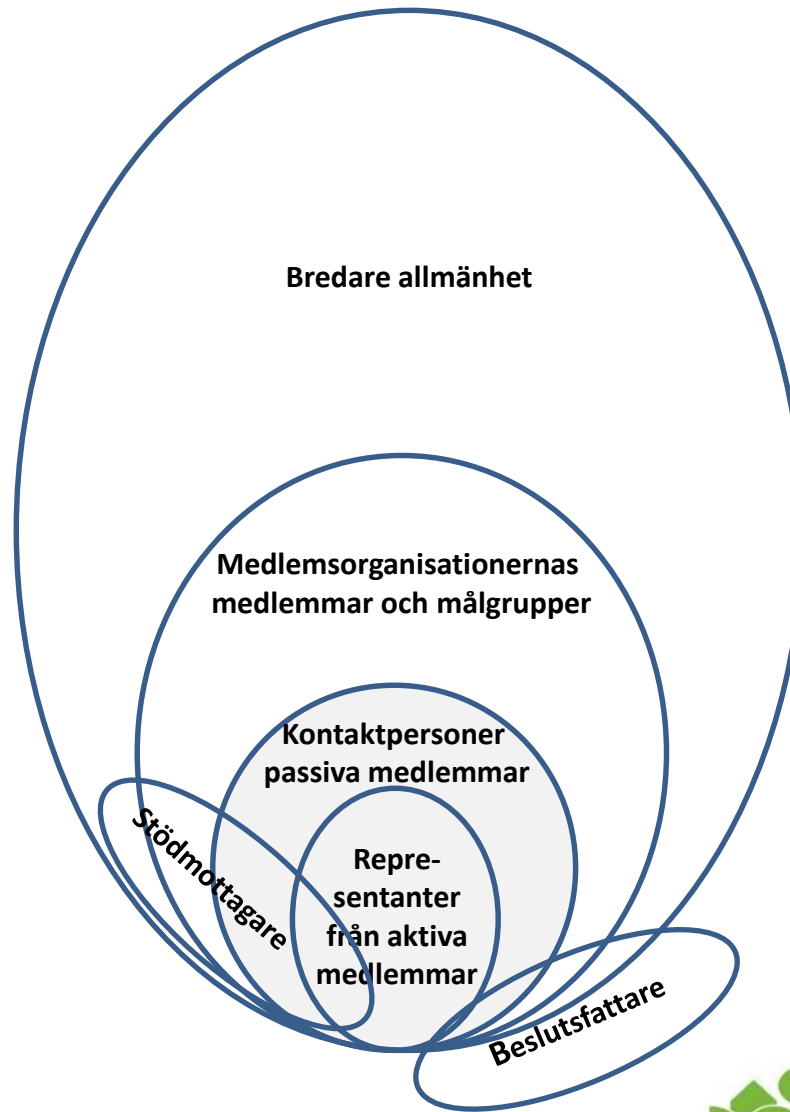

Vi är Landsbygdsnätverket!

2020
Landsbygdsnätverket
 - samverkan för utveckling

Medlemskategorier och aktivitet

Kansliets roll

Att möjliggöra, paketera och effektivisera
flödena av kommunikation

Innehållet i kommunikationen kommer från
medlemmarna

Både dialog och informationsspridning

Smal målgrupp

Bred målgrupp

Medlemmarnas
erfarenheter och kunskaper

Medlemmarna och kansliet
sammanväger och förädlar

Målgrupperna erbjuds
möjlighet att ta emot
budskapet

Åter-
koppling

Kansliet möjliggör
spridning

Kansliet förpackar

Effektivt genomslag med kombination av kanaler

[Landsbygden levererar fossilfritt](#)

[EIP-Agri innovationstöd](#)

[Smart Villages](#)