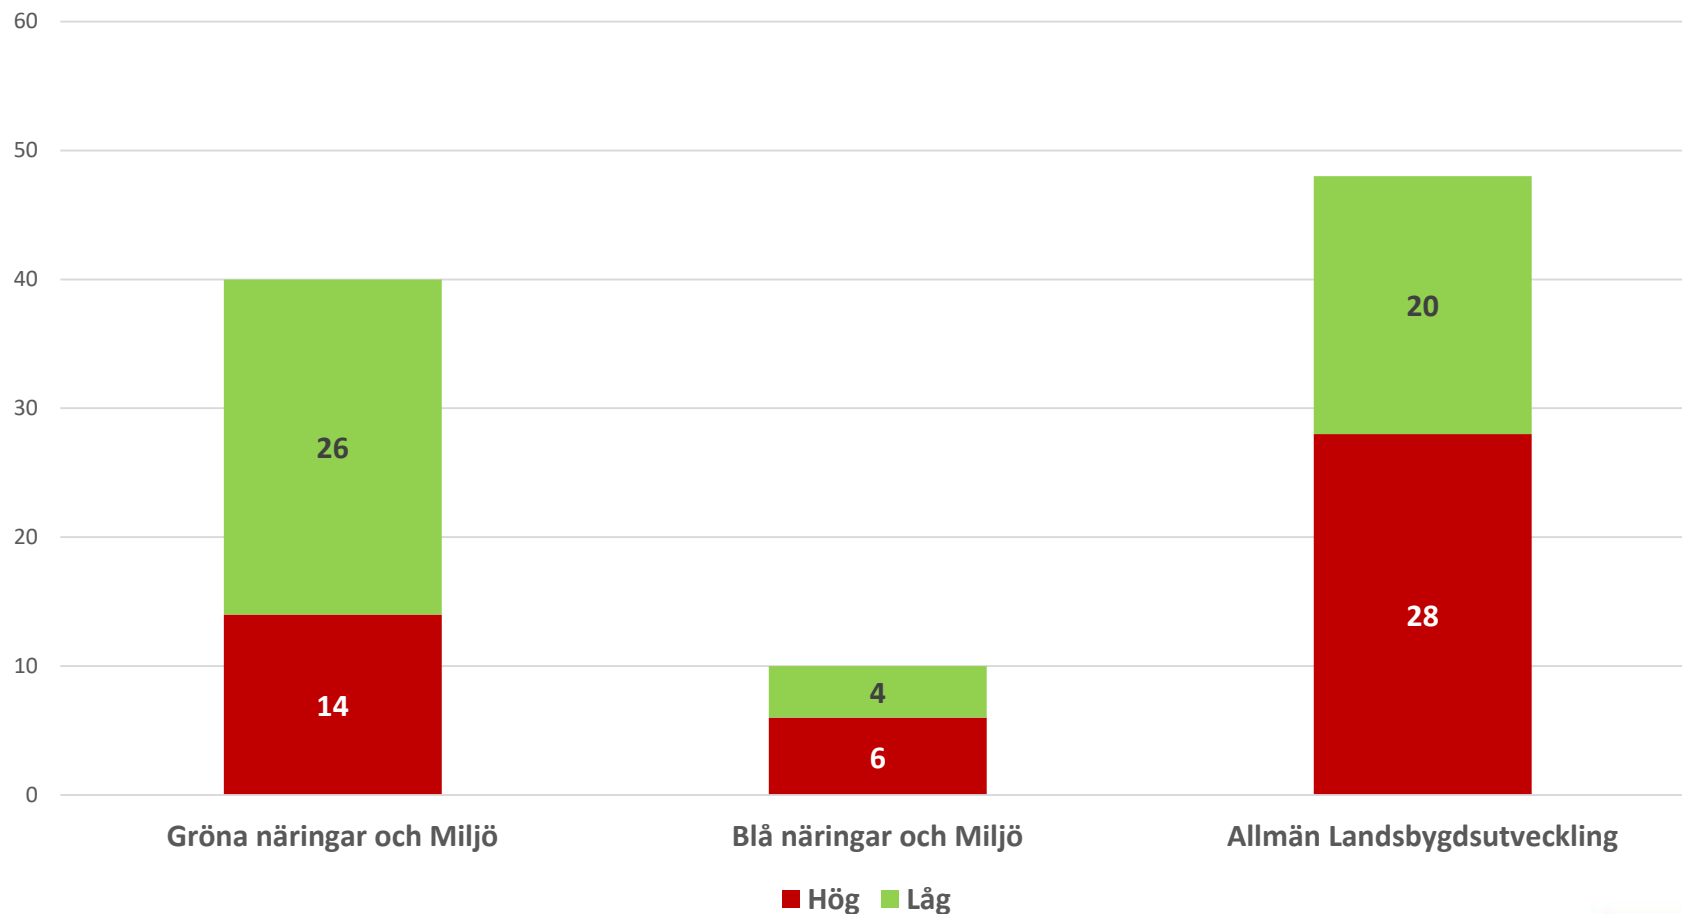

Vi är Landsbygdsnätverket!

2020
Landsbygdsnätverket
 - samverkan för utveckling

Medlemskategorier och aktivitet

Kansliets roll

Att möjliggöra, paketera och effektivisera
flödena av kommunikation

Innehållet i kommunikationen kommer från
medlemmarna

Både dialog och informationsspridning

Smal målgrupp

Bred målgrupp

Medlemmarnas
erfarenheter och kunskaper

Medlemmarna och kansliet
sammanväger och förädlar

Målgrupperna erbjuds
möjlighet att ta emot
budskapet