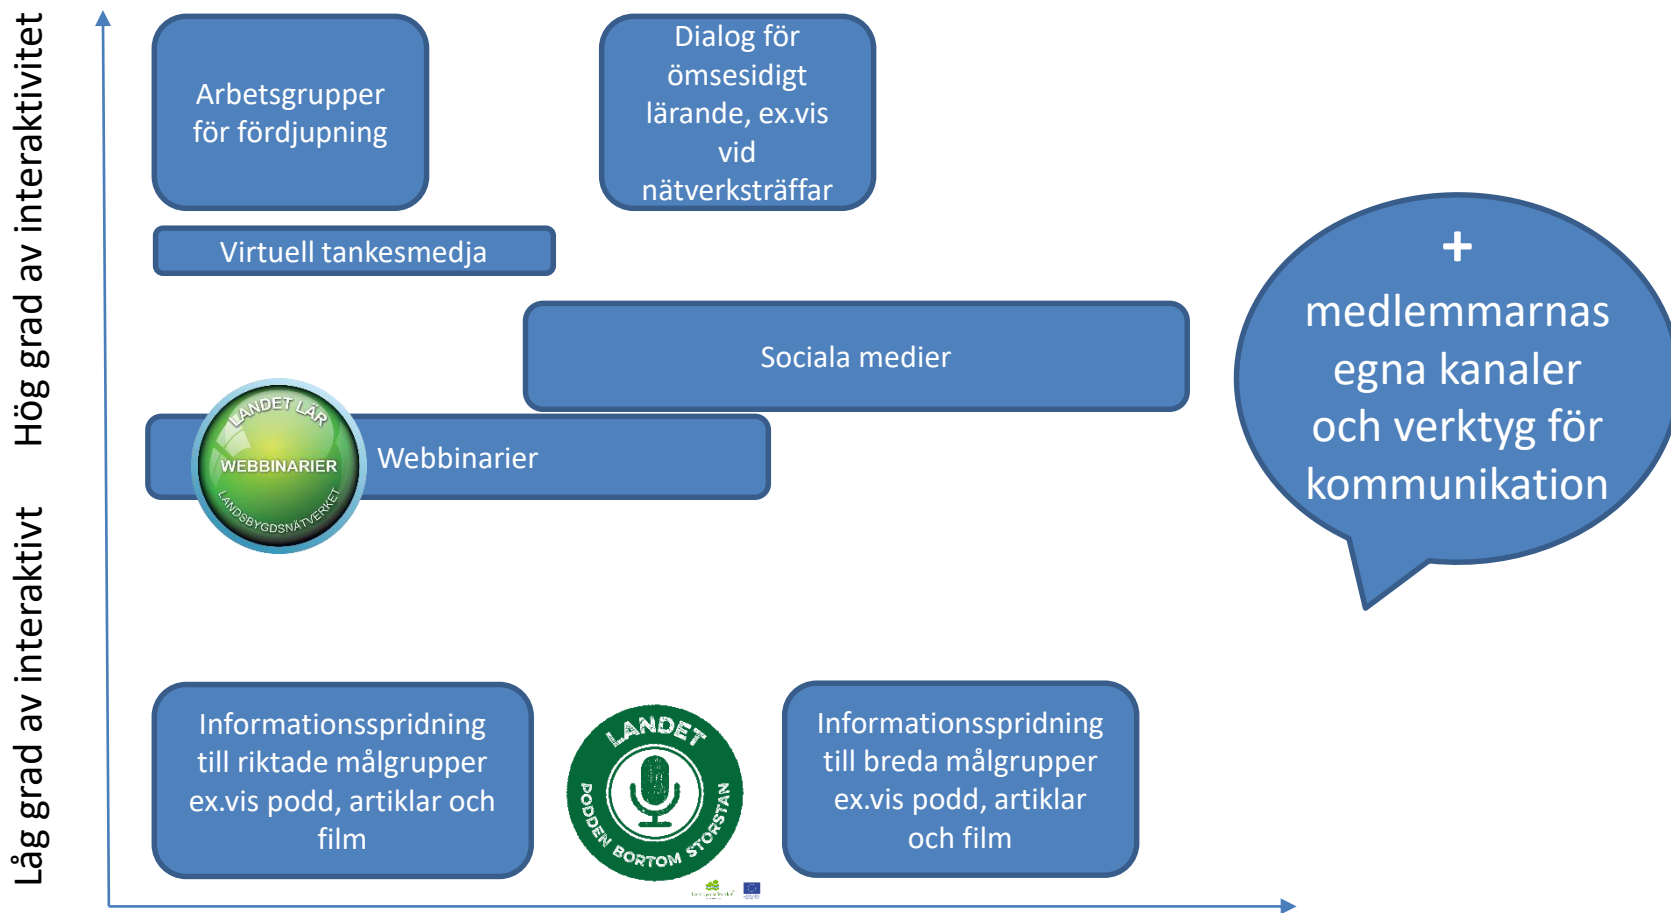

Vi är Landsbygdsnätverket!

2020
Landsbygdsnätverket
 - samverkan för utveckling

Medlemskategorier och aktivitet

Kansliets roll

Att möjliggöra, paketera och effektivisera
flödena av kommunikation

Innehållet i kommunikationen kommer från
medlemmarna

Både dialog och informationsspridning

Smal målgrupp

Bred målgrupp

Medlemmarnas
erfarenheter och kunskaper

Medlemmarna och kansliet
sammanväger och förädlar

Målgrupperna erbjuds
möjlighet att ta emot
budskapet

Åter-
koppling

Kansliet möjliggör
spridning

Kansliet förpackar

Effektivt genomslag med kombination av kanaler

[Landsbygden levererar fossilfritt](#)

[EIP-Agri innovationstöd](#)

[Smart Villages](#)