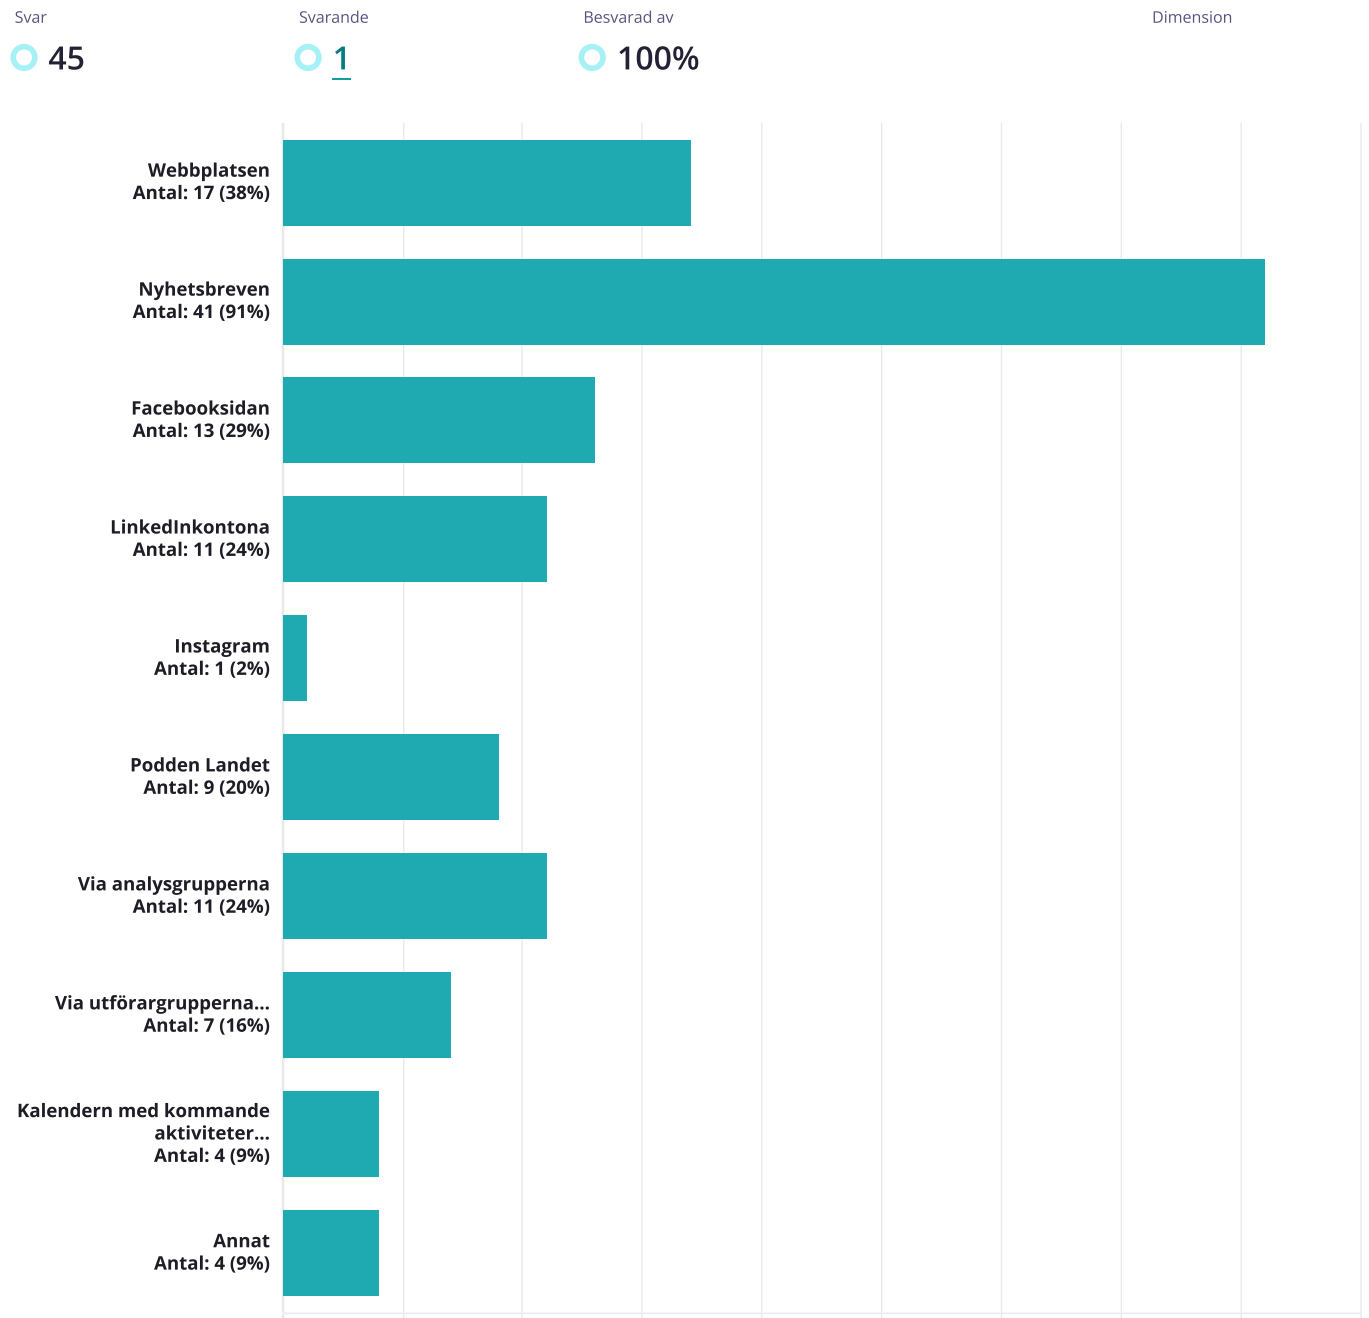

Kryssrutor

1. Var får du information om vad som händer inom Landsbygdsnätverket? * Obligatorisk

Du kan välja flera alternativ

Text

2. Om annat, vad?

Svar 9 Svarande 1 Besvarad av 20%